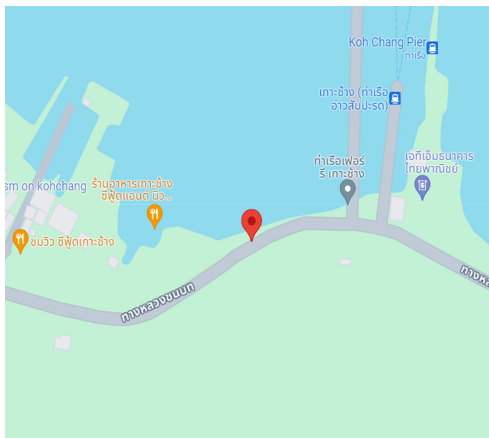

10 Jan 2024 - 14:03

Voucher Details :

Depart Date : 23 Jan 2024	Depart : เกาะช้าง (รับส่งโรงแรมในแพ็คเกจ) 09:30 (Close check-in: 09:00)	Arrival : กรุงเทพ (ถนนธานี บริเวณถนนข้าวสาร) 17:00	Passengers : Adult: 1 pax
รถรับบนเกาะช้าง (ฟรี) : Mercure Koh Chang Hideaway			

วิธีการเช็คอิน และการเดินทาง

- กรณีระบุสถานที่รับ ทางบริษัทจะทำการส่งรถไปรับลูกค้าที่บริเวณหน้าโรงแรม ที่พัก โดยรถจะรับก่อนเวลาเรือออกประมาณ 1 ชม. ครึ่ง โดยเริ่มรับจากปลายทาง จนถึงท่าเรือ กรุณาตรวจสอบเวลารถรับจากเจ้าหน้าที่ อีกครั้ง ก่อนวันเดินทาง
- กรณีเดินทางมาทำเรือเอง กรุณามาถึงท่าเรือก่อนเรือออกอย่างน้อย 1 ชม. เพื่อทำการเช็คอิน และรอขึ้นเรือ หากหาจุดเช็คอินไม่เจอ ติดต่อตามเบอร์ด้านล่าง
- กรณีระบุสถานที่ส่ง ทางบริษัทจะมีรถไปส่งลูกค้าที่บริเวณหน้าโรงแรม ที่พัก โดยรถจะส่งได้เพียงบริเวณ หาดทรายขาว ถึง บางเบ้า เท่านั้น กรณีต้องการเดินทางไปเกาะช้างฝั่งตะวันออก-สลักเพชร จะต้องเหมารถจากท่าเรือไปเอง จากท่าเรือ
- กรณี ไม่ได้ระบุที่พัก รถจะส่งที่หาดทรายขาวเป็นหลัก หากไปส่งที่อื่น กรุณาแจ้งเจ้าหน้าที่ หรือคนขับรถ

Boonsiri Koh Chang (Ao Sapparat Pier)

ออฟฟิศบุญศิริเรือเร็ว เกาะช้าง ท่าเรืออ่าวสับปะรด

ทางหลวงชนบท ตำบล เกาะช้าง อำเภอ เกาะช้าง ตราด 23170

Lat 12.1411661, Long 102.2797996

<https://maps.app.goo.gl/yVPXi2KKS4Bfwe4q9>